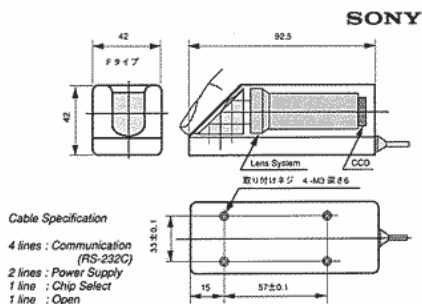

Ce capteur est livré avec son kit de développement (SDK).

Spécifications techniques

- Temps de vérification d'une empreinte : 0.3 sec
- Temps d'enrôlement < 1.0 sec
- Taux de faux rejet < 1.0% après deux essais
- Taux de fausse acceptation < 0.1%
- Capacité d'enregistrement 1000 empreintes
- Dimensions 42mm x 42mm x 92.5mm
- Protocole d'encryption DES

Spécifications techniques

Temps de vérification d'une empreinte	0.3 sec
Temps d'enrôlement	< 1.0 sec
Taux de faux rejet	< 1.0% après deux essais
Taux de fausse acceptation	< 0.1%
Capacité d'enregistrement	1000 empreintes
Dimensions	42mm x 42mm x 92.5mm
Protocole d'encryption	DES
Reconnaissance Des Empreintes	1 Contre 1 Ou 1 Contre N